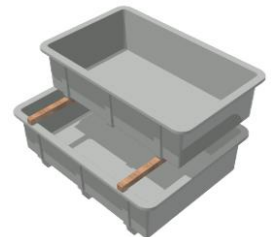

Intercalaire pour vivier

Bois épicea stratifié, finition Topcoat gris 7038

Code	Couleur	Section (m)	Longueur (m)
80970150	RAL7038	0,15 X 0,15	X 1,50
80970180	RAL7038	0,15 X 0,15	X 1,80

Kit de 2 bacs sur 2 niveaux + intercalaires : Volume totale 2700 Litres

Code	constitution du kit	Couleur	Volume (Litres)	Dimensions Ext. (m)		
				→	↗	↑
877K227000	+ 1 x bac MM 8770160006 + 1 x bac PM 8770110001 + 2 intercalaires 80970150	RAL7038	2700	2,42	X 1,52	X 1,53
877K227001	+ 1 x bac MM 8770160016 + 1 x bac PM 8770110011 + 2 intercalaires 80970150	RAL7005	2700	2,42	X 1,52	X 1,53
877K227002	+ 1 x bac MM 8770160026 + 1 x bac PM 8770110021 + 2 intercalaires 80970150	RAL5012	2700	2,42	X 1,52	X 1,53
877K227003	+ 1 x bac MM 8770160036 + 1 x bac PM 8770110031 + 2 intercalaires 80970150	RAL9003	2700	2,42	X 1,52	X 1,53

Kit de 2 bacs sur 2 niveaux + intercalaires : Volume totale 3575 Litres

Code	constitution du kit	Couleur	Volume (Litres)	Dimensions Ext. (m)		
				→	↗	↑
877K235750	+ 1 x bac GM 8770197506 + 1 x bac MM 8770160001 + 2 intercalaires 80970180	RAL7038	3575	2,42	X 1,82	X 1,53
877K235751	+ 1 x bac GM 8770197516 + 1 x bac MM 8770160011 + 2 intercalaires 80970180	RAL7005	3575	2,42	X 1,82	X 1,53
877K235752	+ 1 x bac GM 8770197526 + 1 x bac MM 8770160021 + 2 intercalaires 80970180	RAL5012	3575	2,42	X 1,82	X 1,53
877K235753	+ 1 x bac GM 8770197536 + 1 x bac MM 8770160031 + 2 intercalaires 80970180	RAL9003	3575	2,42	X 1,82	X 1,53