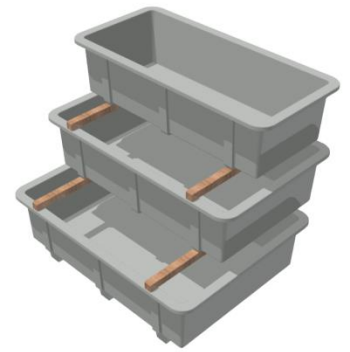

VIVIERS DE STOCKAGE

Fond plat

Caractéristiques

- Polyester armé fibre de verre (PRV)
- Matériau à usage alimentaire
- Léger, robuste, durable et imputrescible
- Entretien et désinfection faciles

Finitions

- Sans arêtes vives
- Face lisse intérieure avec gelcoat
- Topcoat extérieur (couleur idem face intérieure)
- Lèvre de renforcement en tête de bac

Applications

- Crustacés

Usages

- viviers

Dimensions standards

Code	Couleur	Volume (Litres)	Dimensions Int. (m)			Dimensions Ext. (m)			Garde au sol (m)				
			→	↗	↑	→	↗	↑					
8770110001	RAL7038	1 100	2,20	X	0,90	X	0,60	2,42	X	1,12	X	0,63	0,03
8770110011	RAL7005												
8770110021	RAL5012												
8770110031	RAL9003												
8770160001	RAL7038	1 600	2,20	X	1,30	X	0,60	2,42	X	1,52	X	0,63	0,03
8770160011	RAL7005												
8770160021	RAL5012												
8770160031	RAL9003												
8770197501	RAL7038	1 975	2,20	X	1,60	X	0,60	2,42	X	1,82	X	0,63	0,03
8770197511	RAL7005												
8770197521	RAL5012												
8770197531	RAL9003												
8770110006	RAL7038	1 100	2,20	X	0,90	X	0,60	2,42	X	1,12	X	0,75	0,15
8770110016	RAL7005												
8770110026	RAL5012												
8770110036	RAL9003												
8770160006	RAL7038	1 600	2,20	X	1,30	X	0,60	2,42	X	1,52	X	0,75	0,15
8770160016	RAL7005												
8770160026	RAL5012												
8770160036	RAL9003												
8770197506	RAL7038	1 975	2,20	X	1,60	X	0,60	2,42	X	1,82	X	0,75	0,15
8770197516	RAL7005												
8770197526	RAL5012												
8770197536	RAL9003												

Intercalaire pour vivier

Bois épicea stratifié, finition Topcoat gris 7038

Code	Couleur	Section (m)	Longueur (m)
80970150	RAL7038	0,15 X 0,15	X 1,50
80970180	RAL7038	0,15 X 0,15	X 1,80

Kit de 2 bacs sur 2 niveaux + intercalaires : Volume totale 2700 Litres