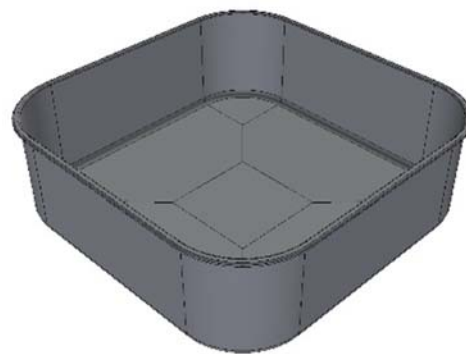

# BAC CARRÉ

## Fond incliné « pointe de diamant »

### Dimensions standards

Code	Couleur	Volume (Litres)	Dimensions Int. (mm)			Dimensions Ext. (m)			Garde au sol (m)				
			→	↗	↑	→	↗	↑					
8700235006	RAL7038	2 350	2,00	x	2,00	x	0,65	2,10	x	2,10	x	0,80	0,15
8700235016	RAL7005												
8700235026	RAL5012												
8700235036	RAL9003												
8700235046	RAL6004												
8701155006	RAL7038	11 550	3,80	x	3,80	x	0,90	4,02	x	4,02	x	1,05	0,15
8701155016	RAL7005												
8701155026	RAL5012												
8701155036	RAL9003												
8701155046	RAL6004												