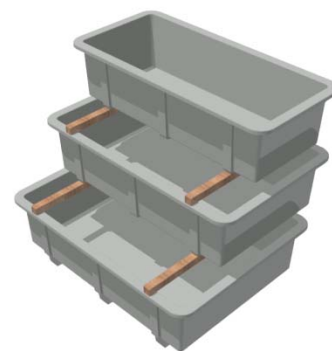

VIVIERS DE STOCKAGE

Fond plat

Caractéristiques

- Polyester armé fibre de verre (PRV)
- Matériau à usage alimentaire
- Léger, robuste, durable et imputrescible
- Entretien et désinfection faciles

Finitions

- Sans arêtes vives
- Face lisse intérieure avec gelcoat
- Topcoat extérieur (couleur idem face intérieure)
- Lèvre de renforcement en tête de bac

Applications

- Crustacés

Usages

- viviers

Dimensions standards

Code	Couleur	Volume (Litres)	Dimensions Int. (m)			Dimensions Ext. (m)			Garde au sol (m)				
			→	↗	↑	→	↗	↑					
8770110001	RAL7038	1 100	2,20	X	0,90	X	0,60	2,42	X	1,12	X	0,63	0,03
8770110011	RAL7005												
8770110021	RAL5012												
8770110031	RAL9003												
8770160001	RAL7038	1 600	2,20	X	1,30	X	0,60	2,42	X	1,52	X	0,63	0,03
8770160011	RAL7005												
8770160021	RAL5012												
8770160031	RAL9003												
8770197501	RAL7038	1 975	2,20	X	1,60	X	0,60	2,42	X	1,82	X	0,63	0,03
8770197511	RAL7005												
8770197521	RAL5012												
8770197531	RAL9003												
8770110006	RAL7038	1 100	2,20	X	0,90	X	0,60	2,42	X	1,12	X	0,75	0,15
8770110016	RAL7005												
8770110026	RAL5012												
8770110036	RAL9003												
8770160006	RAL7038	1 600	2,20	X	1,30	X	0,60	2,42	X	1,52	X	0,75	0,15
8770160016	RAL7005												
8770160026	RAL5012												
8770160036	RAL9003												
8770197506	RAL7038	1 975	2,20	X	1,60	X	0,60	2,42	X	1,82	X	0,75	0,15
8770197516	RAL7005												
8770197526	RAL5012												
8770197536	RAL9003												

Intercalaire pour vivier

Bois épicea stratifié, finition Topcoat gris 7038

Code	Couleur	Section (m)	Longueur (m)
80970150	RAL7038	0,15 X 0,15 X	1,50
80970180	RAL7038	0,15 X 0,15 X	1,80

Kit de 2 bacs sur 2 niveaux + intercalaires : Volume totale 2700 Litres